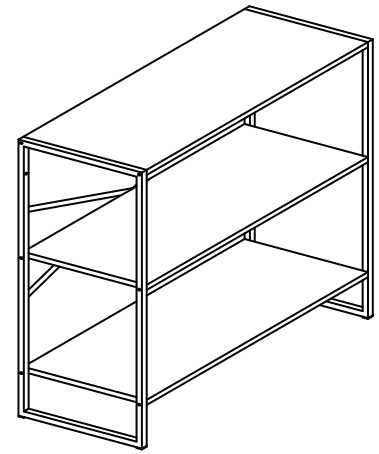

Defender Home
FOR COMFORT

ONTAKE Арт. 34715

СТЕЛЛАЖ

Руководство пользователя

- Перед началом сборки убедитесь, что все детали и крепеж присутствуют и соответствуют списку в инструкции.
- Ознакомьтесь со всей инструкцией до начала сборки — это поможет избежать ошибок.
- Следуйте шагам строго по порядку, не пропуская этапов.
- Собирайте и устанавливайте изделие на ровной поверхности.
- Обеспечьте достаточное пространство для комфортной работы.
- Не применяйте чрезмерную силу — это может повредить изделие.

ДЕТАЛИ СТЕЛЛАЖА

<p>A</p>  <p>B</p>  <p>x1</p>	<p>F</p>  <p>x4</p>
<p>C</p>  <p>x3</p>	<p>G</p>  <p>x2</p>
<p>D</p>  <p>x1</p>	<p>H</p>  <p>x2</p>
<p>E</p>  <p>x12</p>	<p>J</p>  <p>3mm</p> <p>x1</p>
	<p>K</p>  <p>4mm</p> <p>x1</p>