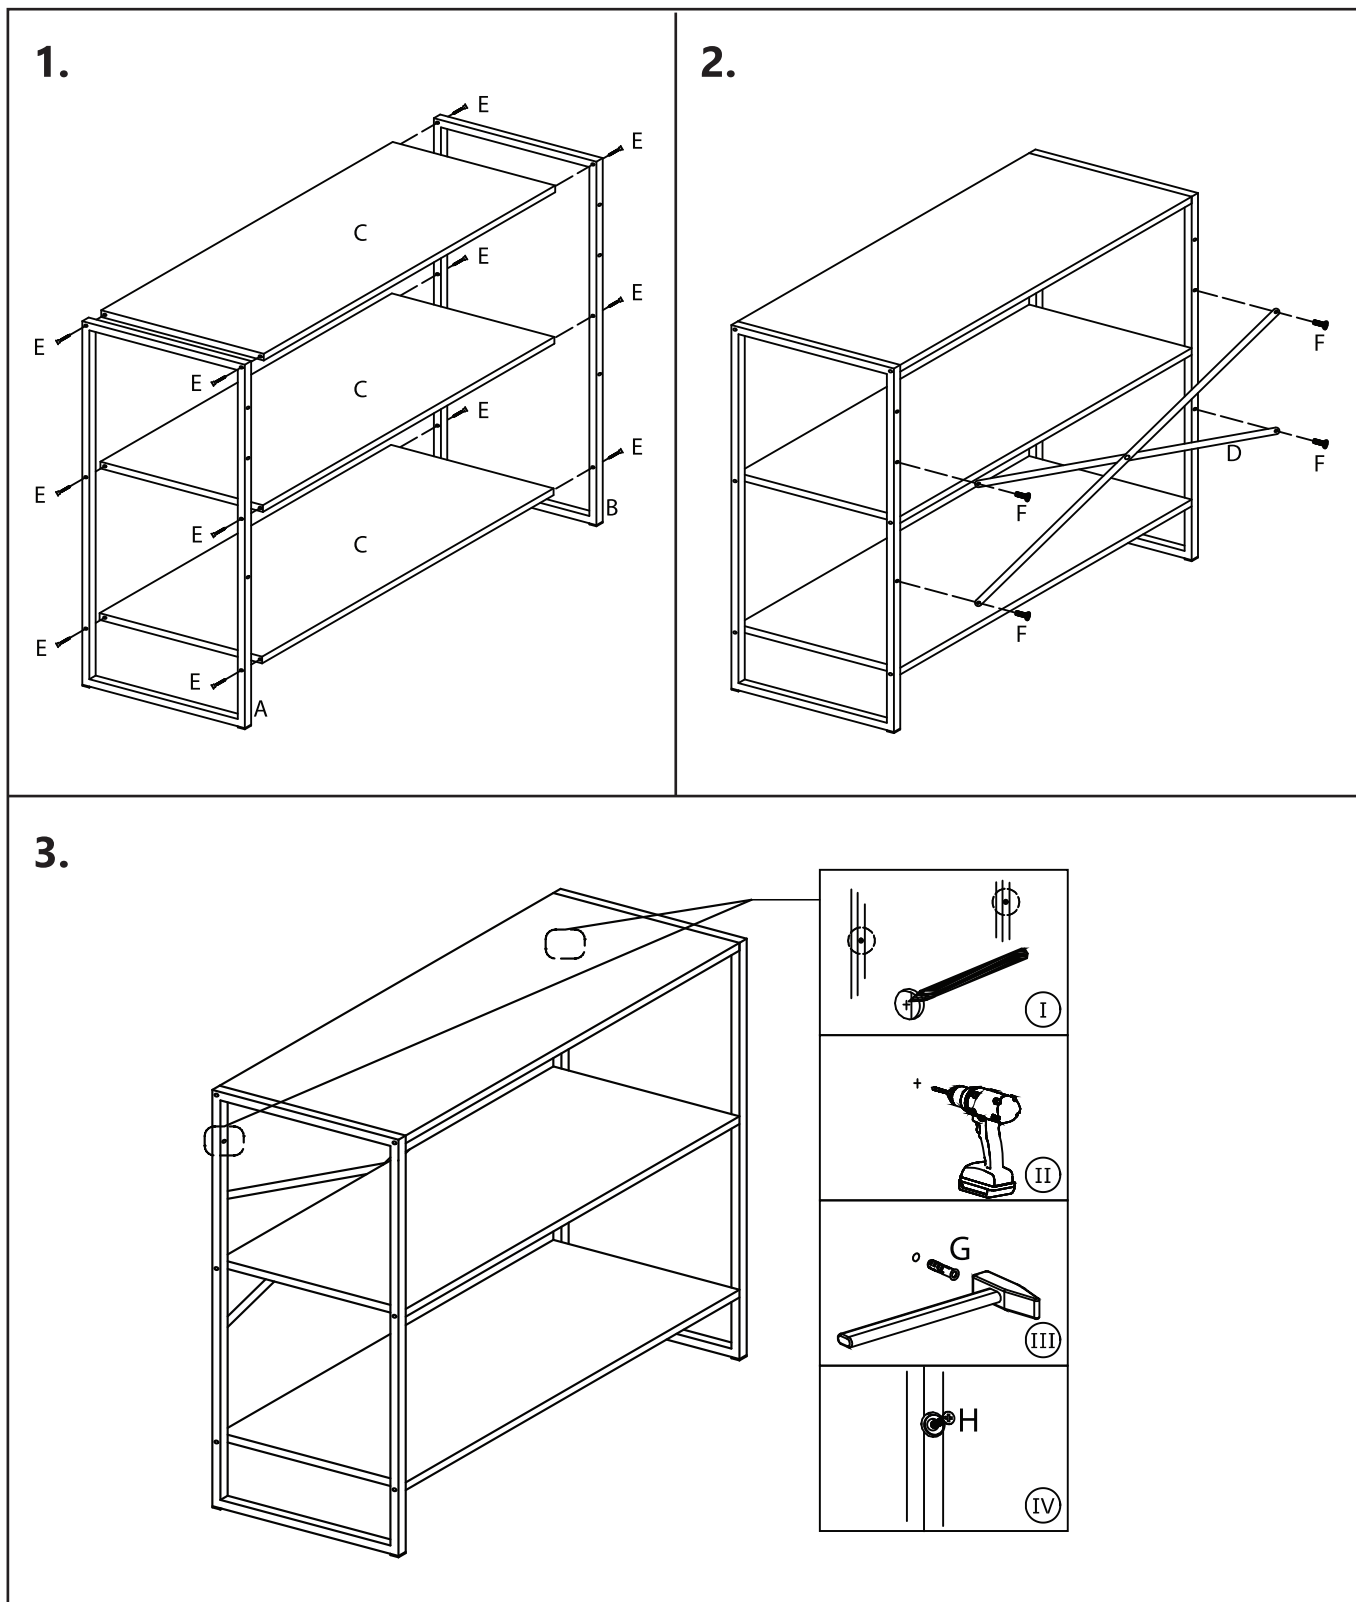

Defender Home
FOR COMFORT

ONTAKE Арт. 34715

СТЕЛЛАЖ

Руководство пользователя

- Перед началом сборки убедитесь, что все детали и крепеж присутствуют и соответствуют списку в инструкции.
- Ознакомьтесь со всей инструкцией до начала сборки — это поможет избежать ошибок.
- Следуйте шагам строго по порядку, не пропуская этапов.
- Собирайте и устанавливайте изделие на ровной поверхности.
- Обеспечьте достаточное пространство для комфортной работы.
- Не применяйте чрезмерную силу — это может повредить изделие.

ДЕТАЛИ СТЕЛЛАЖА

<p>A</p>  <p>B</p>  <p>x1</p>	<p>F</p>  <p>x4</p>
<p>C</p>  <p>x3</p>	<p>G</p>  <p>x2</p>
<p>D</p>  <p>x1</p>	<p>H</p>  <p>x2</p>
<p>E</p>  <p>x12</p>	<p>J</p>  <p>3mm</p> <p>x1</p>
	<p>K</p>  <p>4mm</p> <p>x1</p>