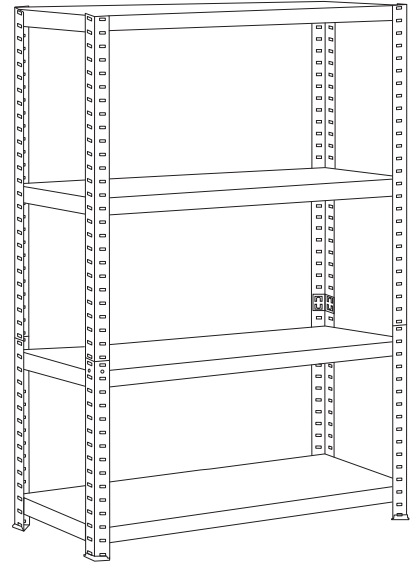

STRUCTURA 4 Арт. 34726/34727

СТЕЛЛАЖ

Руководство пользователя

- Перед началом сборки убедитесь, что все детали и крепеж присутствуют и соответствуют списку в инструкции.
- Ознакомьтесь со всей инструкцией до начала сборки — это поможет избежать ошибок.
- Следуйте шагам строго по порядку, не пропуская этапов.
- Собирайте и устанавливайте изделие на ровной поверхности.
- Обеспечьте достаточное пространство для комфортной работы.
- Не применяйте чрезмерную силу — это может повредить изделие.

ДЕТАЛИ СТЕЛЛАЖА

<p>A</p>  <p>x4</p>	<p>D</p>  <p>x56</p>
<p>B</p>  <p>x4</p>	<p>E</p>  <p>x56</p>
<p>C</p>  <p>x4</p>	<p>F</p>  <p>x4</p>
<p>G</p>  <p>x4</p>	

ПОЭТАПНАЯ СХЕМА СБОРКИ

ПРАВИЛА ЭКСПЛУАТАЦИИ И УХОДА ЗА ИЗДЕЛИЕМ