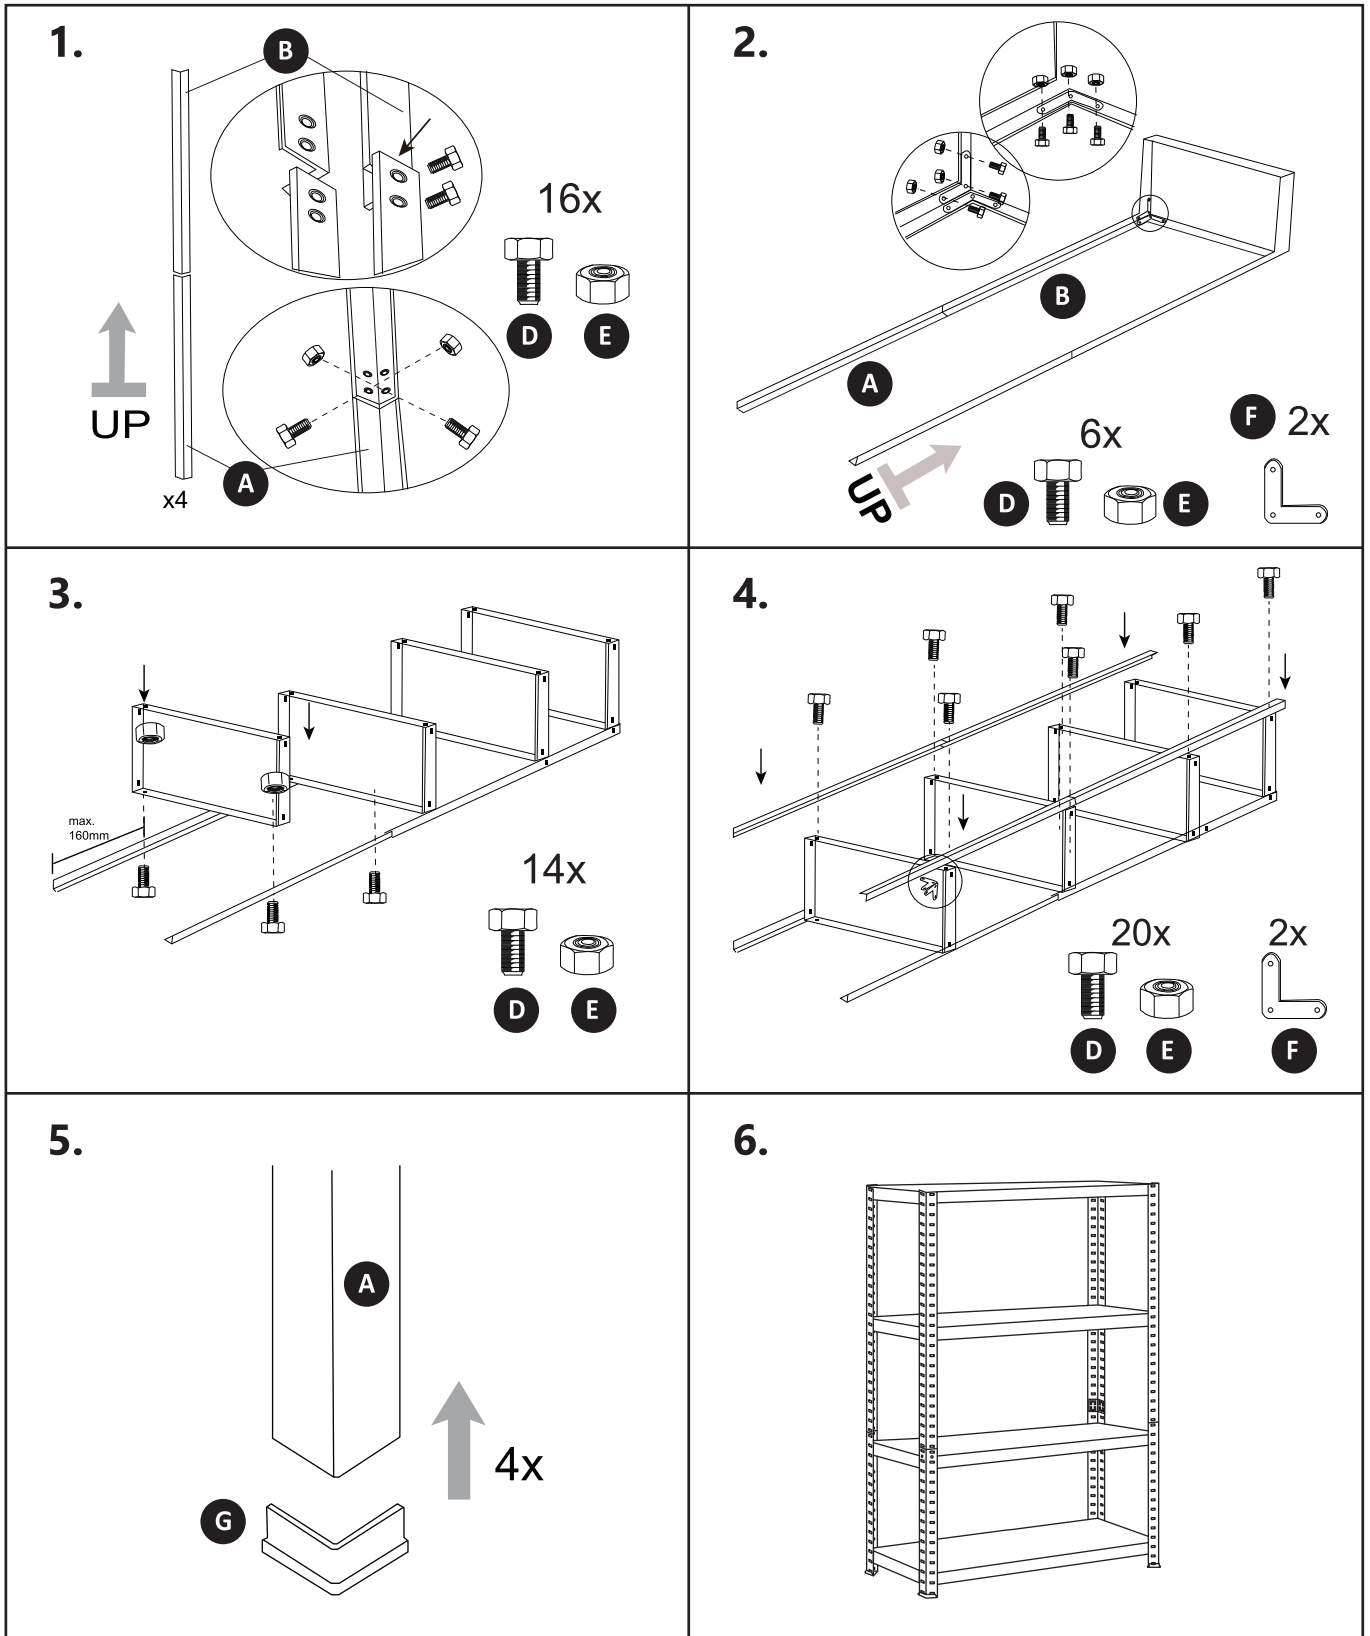

STRUCTURA 4 Арт. 34726/34727

СТЕЛЛАЖ

Руководство пользователя

- Перед началом сборки убедитесь, что все детали и крепеж присутствуют и соответствуют списку в инструкции.
- Ознакомьтесь со всей инструкцией до начала сборки — это поможет избежать ошибок.
- Следуйте шагам строго по порядку, не пропуская этапов.
- Собирайте и устанавливайте изделие на ровной поверхности.
- Обеспечьте достаточное пространство для комфортной работы.
- Не применяйте чрезмерную силу — это может повредить изделие.

ДЕТАЛИ СТЕЛЛАЖА

<p>A</p>  <p>x4</p>	<p>D</p>  <p>x56</p>
<p>B</p>  <p>x4</p>	<p>E</p>  <p>x56</p>
<p>C</p>  <p>x4</p>	<p>F</p>  <p>x4</p>
<p>G</p>  <p>x4</p>	

ПОЭТАПНАЯ СХЕМА СБОРКИ

ПРАВИЛА ЭКСПЛУАТАЦИИ И УХОДА ЗА ИЗДЕЛИЕМ