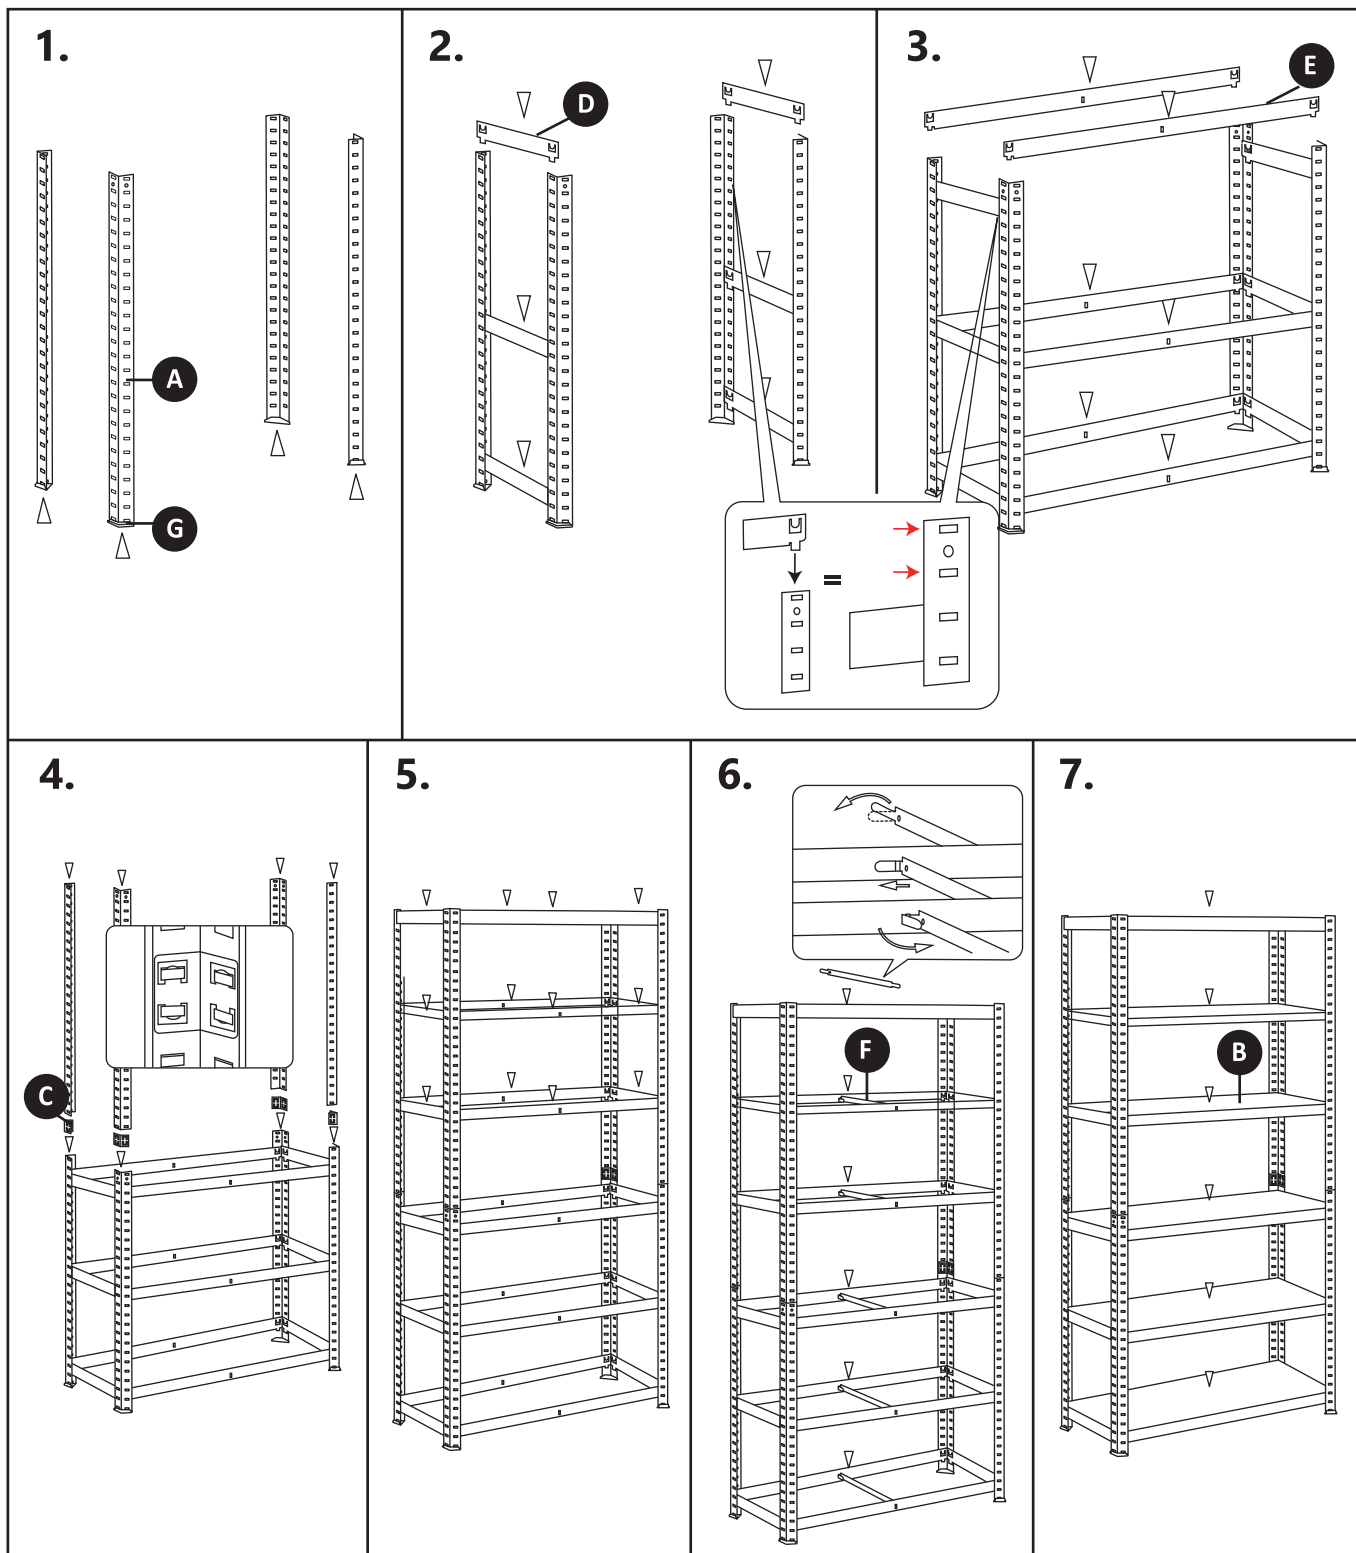

SNAPPY 6 Арт. 34720/34721

СТЕЛЛАЖ

Руководство пользователя

- **Внимание!** Некоторые металлические детали имеют острые края.
- Работы выполняйте в защитных перчатках для предотвращения травм рук.
- Перед началом сборки убедитесь, что все детали и крепеж присутствуют и соответствуют списку в инструкции.
- Ознакомьтесь со всей инструкцией до начала сборки — это поможет избежать ошибок.
- Следуйте шагам строго по порядку, не пропуская этапов.
- Собирайте и устанавливайте изделие на ровной поверхности.
- Обеспечьте достаточное пространство для комфортной работы.
- Не применяйте чрезмерную силу — это может повредить изделие.
- В ходе сборки стеллажа следует использовать киянку как инструмент для мягкой и точной подгонки деталей стеллажа.

ДЕТАЛИ СТЕЛЛАЖА

<p>A</p>  <p>x8</p>	<p>D</p>  <p>x12</p>
<p>B</p>  <p>x6</p>	<p>E</p>  <p>x12</p>
<p>C</p>  <p>x4</p>	<p>F</p>  <p>x6</p>
	<p>G</p>  <p>x8</p>

ПОЭТАПНАЯ СХЕМА СБОРКИ

ПРАВИЛА ЭКСПЛУАТАЦИИ И УХОДА ЗА ИЗДЕЛИЕМ