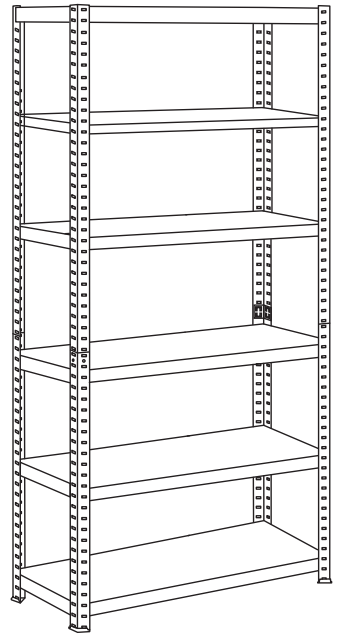

SNAPPY 6 Арт. 34720/34721

СТЕЛЛАЖ

Руководство пользователя

- **Внимание!** Некоторые металлические детали имеют острые края.
- Работы выполняйте в защитных перчатках для предотвращения травм рук.
- Перед началом сборки убедитесь, что все детали и крепеж присутствуют и соответствуют списку в инструкции.
- Ознакомьтесь со всей инструкцией до начала сборки — это поможет избежать ошибок.
- Следуйте шагам строго по порядку, не пропуская этапов.
- Собирайте и устанавливайте изделие на ровной поверхности.
- Обеспечьте достаточное пространство для комфортной работы.
- Не применяйте чрезмерную силу — это может повредить изделие.
- В ходе сборки стеллажа следует использовать киянку как инструмент для мягкой и точной подгонки деталей стеллажа.

ДЕТАЛИ СТЕЛЛАЖА

<p>A</p>  <p>x8</p>	<p>D</p>  <p>x12</p>
<p>B</p>  <p>x6</p>	<p>E</p>  <p>x12</p>
<p>C</p>  <p>x4</p>	<p>F</p>  <p>x6</p>
	<p>G</p>  <p>x8</p>

ПОЭТАПНАЯ СХЕМА СБОРКИ

ПРАВИЛА ЭКСПЛУАТАЦИИ И УХОДА ЗА ИЗДЕЛИЕМ