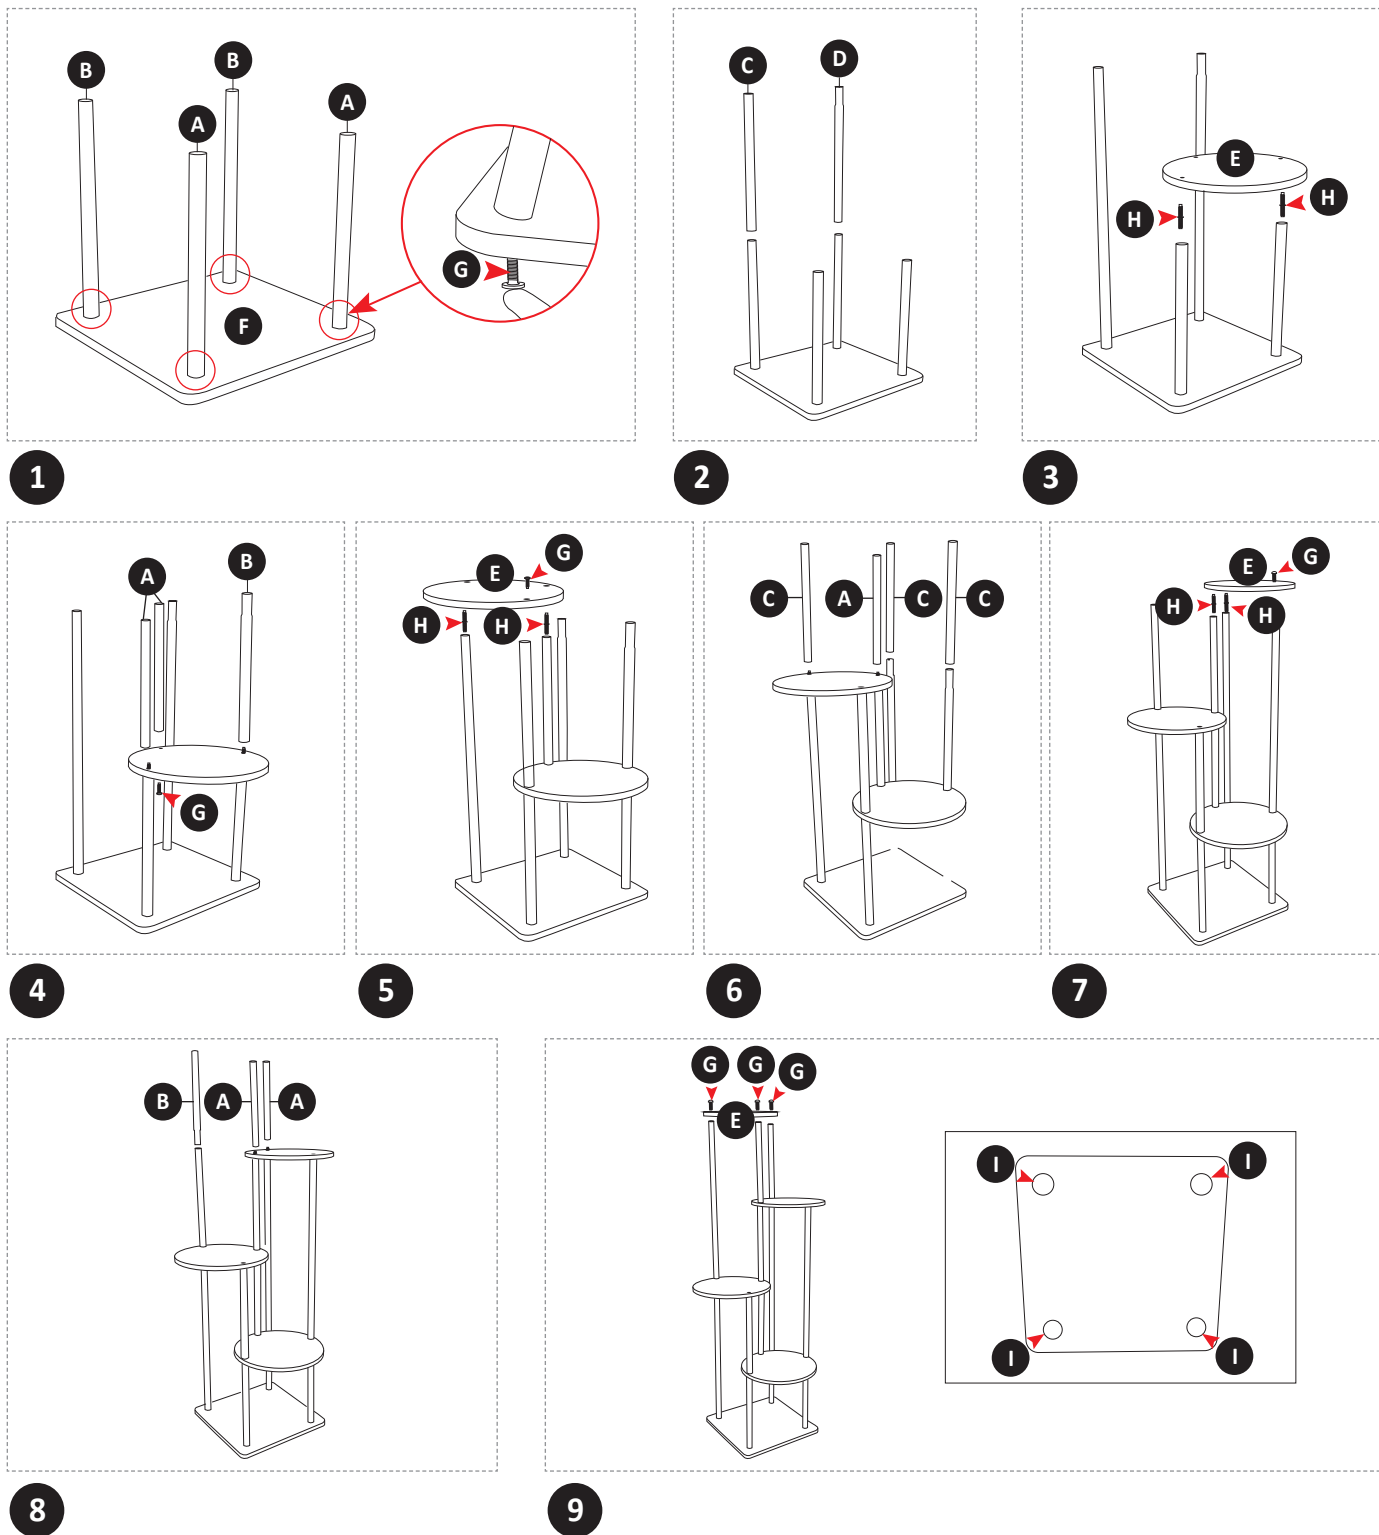

FLORABOO R-106 Арт. 34962, 34963

ПОДСТАВКА ПОД ЦВЕТЫ

Руководство пользователя

- **Внимание!** Поверхность среза трубок острая. Не прикасайтесь к поверхности среза! Работы выполняйте в защитных перчатках для предотвращения травм рук.
- Перед началом сборки убедитесь, что все детали и крепеж присутствуют и соответствуют списку в инструкции.
- Ознакомьтесь со всей инструкцией до начала сборки — это поможет избежать ошибок.
- Следуйте шагам строго по порядку, не пропуская этапов.
- Собирайте и устанавливайте изделие на ровной поверхности.
- Обеспечьте достаточное пространство для комфортной работы.
- Не применяйте чрезмерную силу — это может повредить изделие.

ДЕТАЛИ

A 	7 ШТ	F 	1 ШТ
B 	4 ШТ	G 	10 ШТ
C 	4 ШТ	H 	6 ШТ
D 	1 ШТ	I 	4 ШТ
E 	4 ШТ		

ПОЭТАПНАЯ СХЕМА СБОРКИ

ПРАВИЛА ЭКСПЛУАТАЦИИ И УХОДА ЗА ИЗДЕЛИЕМ

- Подставка под цветы предназначена для эксплуатации внутри жилых и офисных помещений с нормальными климатическими условиями (температура от +10°C до +30°C, относительная влажность воздуха 30–70%)
- Равномерно распределяйте вес по всем полкам подставки.
- Соблюдайте принцип размещения: внизу — тяжёлые элементы, сверху — лёгкие. Это обеспечивает стабильность конструкции.
- Избегайте установки вблизи источников открытого огня, отопительных приборов.
- Не допускайте попадания химически активных веществ на изделие.
- Максимально допустимая равномерно распределённая нагрузка на одну полку: 10 кг
- Чистку поверхностей изделия производите слегка влажной тканью. Избегайте обильного смачивания и попадания воды в швы и места соединений. При необходимости используйте специальные чистящие средства, в соответствии с их инструкцией.
- Не используйте абразивные средства, растворители, ацетон, спирт и другие агрессивные химикаты.