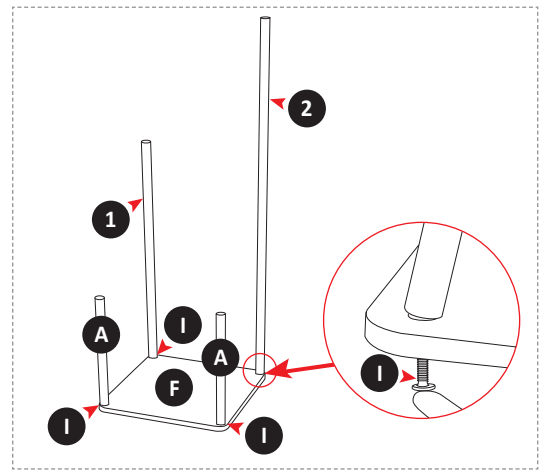

FLORABOO S-106 Арт. 34958, 34959

ПОДСТАВКА ПОД ЦВЕТЫ

Руководство пользователя

- **Внимание!** Поверхность среза трубок острая. Не прикасайтесь к поверхности среза! Работы выполняйте в защитных перчатках для предотвращения травм рук.
- Перед началом сборки убедитесь, что все детали и крепеж присутствуют и соответствуют списку в инструкции.
- Ознакомьтесь со всей инструкцией до начала сборки — это поможет избежать ошибок.
- Следуйте шагам строго по порядку, не пропуская этапов.
- Собирайте и устанавливайте изделие на ровной поверхности.
- Обеспечьте достаточное пространство для комфортной работы.
- Не применяйте чрезмерную силу — это может повредить изделие.

ДЕТАЛИ

A 	7 шт	F 	1 шт
B 	4 шт	I 	10 шт
C 	4 шт	J 	6 шт
D 	1 шт	K 	4 шт
E 	4 шт		

ПОЭТАПНАЯ СХЕМА СБОРКИ

1.1

1.2

2

3

4