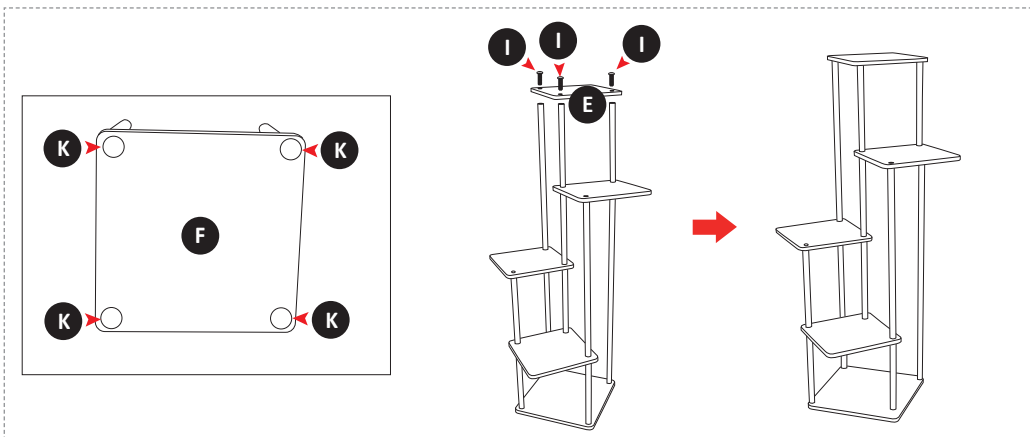

ПОЭТАПНАЯ СХЕМА СБОРКИ

1.1

1.2

2

3

4

5

6

ПРАВИЛА ЭКСПЛУАТАЦИИ И УХОДА ЗА ИЗДЕЛИЕМ

- Подставка под цветы предназначена для эксплуатации внутри жилых и офисных помещений с нормальными климатическими условиями (температура от +10°C до +30°C, относительная влажность воздуха 30–70%)
- Равномерно распределяйте вес по всем полкам подставки.
- Соблюдайте принцип размещения: внизу — тяжёлые элементы, сверху — лёгкие. Это обеспечивает стабильность конструкции.
- Избегайте установки вблизи источников открытого огня, отопительных приборов.
- Не допускайте попадания химически активных веществ на изделие.
- Максимально допустимая равномерно распределённая нагрузка на одну полку: 10 кг
- Чистку поверхностей изделия производите слегка влажной тканью. Избегайте обильного смачивания и попадания воды в швы и места соединений. При необходимости используйте специальные чистящие средства, в соответствии с их инструкцией.
- Не используйте абразивные средства, растворители, ацетон, спирт и другие агрессивные химикаты.

УСЛОВИЯ ГАРАНТИИ

Гарантия на изделие составляет 6 месяцев с даты покупки при условии соблюдения правил сборки, эксплуатации и ухода.

Изготовитель: Ханчжоу Кайфань Е-коммерс Компани Лимитед.
Адрес: Комплексив Билдинг, Сауф Индастриал Фанкционал Ареа, Мэйчэн Таун, Цзяньдэ Сити, Чжэцзян Провинс, Китай.
Импортер в РФ / организация, уполномоченная на принятие претензий от потребителей:
ООО «ТД Компания Дефендер»
Адрес: 127030 г. Москва, вн.тер.г. муниципальный округ Тверской, ул. Суцэвская, д. 27, строение 2, этаж 3, помещение III, комната 3, офис 63.
Текст: Дата изготовления (месяц, год) и номер партии указаны на упаковке.

EAC