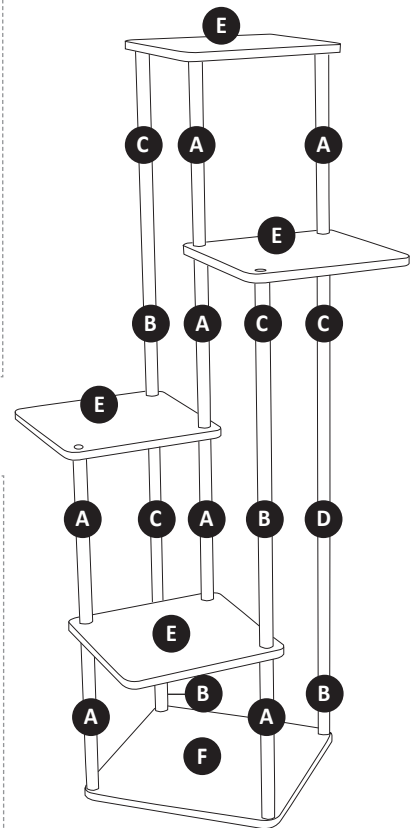

FLORABOO S-106 Арт. 34958, 34959

ПОДСТАВКА ПОД ЦВЕТЫ

Руководство пользователя

- **Внимание!** Поверхность среза трубок острая. Не прикасайтесь к поверхности среза! Работы выполняйте в защитных перчатках для предотвращения травм рук.
- Перед началом сборки убедитесь, что все детали и крепеж присутствуют и соответствуют списку в инструкции.
- Ознакомьтесь со всей инструкцией до начала сборки — это поможет избежать ошибок.
- Следуйте шагам строго по порядку, не пропуская этапов.
- Собирайте и устанавливайте изделие на ровной поверхности.
- Обеспечьте достаточное пространство для комфортной работы.
- Не применяйте чрезмерную силу — это может повредить изделие.

ДЕТАЛИ

A 	7 шт	F 	1 шт
B 	4 шт	I 	10 шт
C 	4 шт	J 	6 шт
D 	1 шт	K 	4 шт
E 	4 шт		

ПОЭТАПНАЯ СХЕМА СБОРКИ

1.1

1.2

2

3

4

5

6

ПРАВИЛА ЭКСПЛУАТАЦИИ И УХОДА ЗА ИЗДЕЛИЕМ

- Подставка под цветы предназначена для эксплуатации внутри жилых и офисных помещений с нормальными климатическими условиями (температура от +10°C до +30°C, относительная влажность воздуха 30–70%)
- Равномерно распределяйте вес по всем полкам подставки.
- Соблюдайте принцип размещения: внизу — тяжёлые элементы, сверху — лёгкие. Это обеспечивает стабильность конструкции.
- Избегайте установки вблизи источников открытого огня, отопительных приборов.
- Не допускайте попадания химически активных веществ на изделие.
- Максимально допустимая равномерно распределённая нагрузка на одну полку: 10 кг
- Чистку поверхностей изделия производите слегка влажной тканью. Избегайте обильного смачивания и попадания воды в швы и места соединений. При необходимости используйте специальные чистящие средства, в соответствии с их инструкцией.
- Не используйте абразивные средства, растворители, ацетон, спирт и другие агрессивные химикаты.