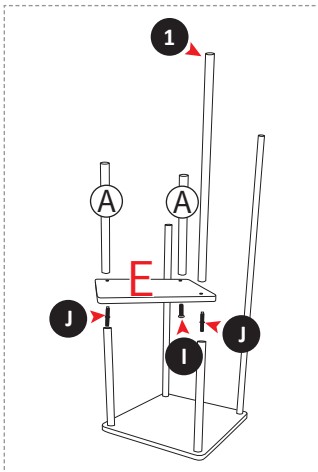

FLORABOO S-106 Арт. 34958, 34959

ПОДСТАВКА ПОД ЦВЕТЫ

Руководство пользователя

- **Внимание!** Поверхность среза трубок острая. Не прикасайтесь к поверхности среза! Работы выполняйте в защитных перчатках для предотвращения травм рук.
- Перед началом сборки убедитесь, что все детали и крепеж присутствуют и соответствуют списку в инструкции.
- Ознакомьтесь со всей инструкцией до начала сборки — это поможет избежать ошибок.
- Следуйте шагам строго по порядку, не пропуская этапов.
- Собирайте и устанавливайте изделие на ровной поверхности.
- Обеспечьте достаточное пространство для комфортной работы.
- Не применяйте чрезмерную силу — это может повредить изделие.

ДЕТАЛИ

A 	7 шт	F 	1 шт
B 	4 шт	I 	10 шт
C 	4 шт	J 	6 шт
D 	1 шт	K 	4 шт
E 	4 шт		

ПОЭТАПНАЯ СХЕМА СБОРКИ

1.1

1.2

2

3

4