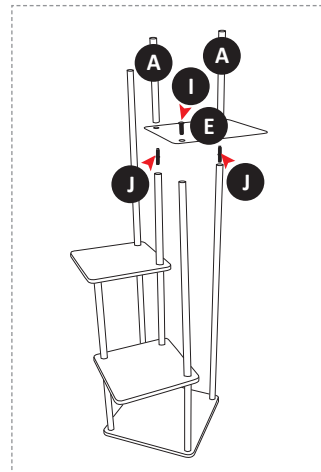

FLORABOO S-106 Арт. 34958, 34959

ПОДСТАВКА ПОД ЦВЕТЫ

Руководство пользователя

- **Внимание!** Поверхность среза трубок острая. Не прикасайтесь к поверхности среза! Работы выполняйте в защитных перчатках для предотвращения травм рук.
- Перед началом сборки убедитесь, что все детали и крепеж присутствуют и соответствуют списку в инструкции.
- Ознакомьтесь со всей инструкцией до начала сборки — это поможет избежать ошибок.
- Следуйте шагам строго по порядку, не пропуская этапов.
- Собирайте и устанавливайте изделие на ровной поверхности.
- Обеспечьте достаточное пространство для комфортной работы.
- Не применяйте чрезмерную силу — это может повредить изделие.

ДЕТАЛИ

A 	7 шт	F 	1 шт
B 	4 шт	I 	10 шт
C 	4 шт	J 	6 шт
D 	1 шт	K 	4 шт
E 	4 шт		

ПОЭТАПНАЯ СХЕМА СБОРКИ

1.1

1.2

2

3

4