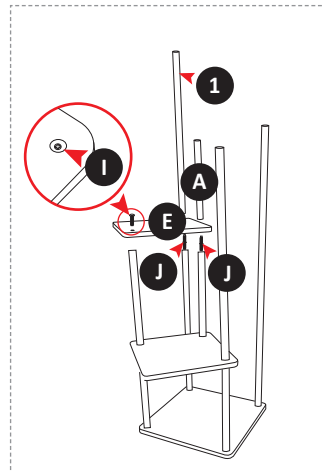

FLORABOO S-106 Арт. 34958, 34959

ПОДСТАВКА ПОД ЦВЕТЫ

Руководство пользователя

- **Внимание!** Поверхность среза трубок острая. Не прикасайтесь к поверхности среза! Работы выполняйте в защитных перчатках для предотвращения травм рук.
- Перед началом сборки убедитесь, что все детали и крепеж присутствуют и соответствуют списку в инструкции.
- Ознакомьтесь со всей инструкцией до начала сборки — это поможет избежать ошибок.
- Следуйте шагам строго по порядку, не пропуская этапов.
- Собирайте и устанавливайте изделие на ровной поверхности.
- Обеспечьте достаточное пространство для комфортной работы.
- Не применяйте чрезмерную силу — это может повредить изделие.

ДЕТАЛИ

A 	7 шт	F 	1 шт
B 	4 шт	I 	10 шт
C 	4 шт	J 	6 шт
D 	1 шт	K 	4 шт
E 	4 шт		

ПОЭТАПНАЯ СХЕМА СБОРКИ

1.1

1.2

2

3

4