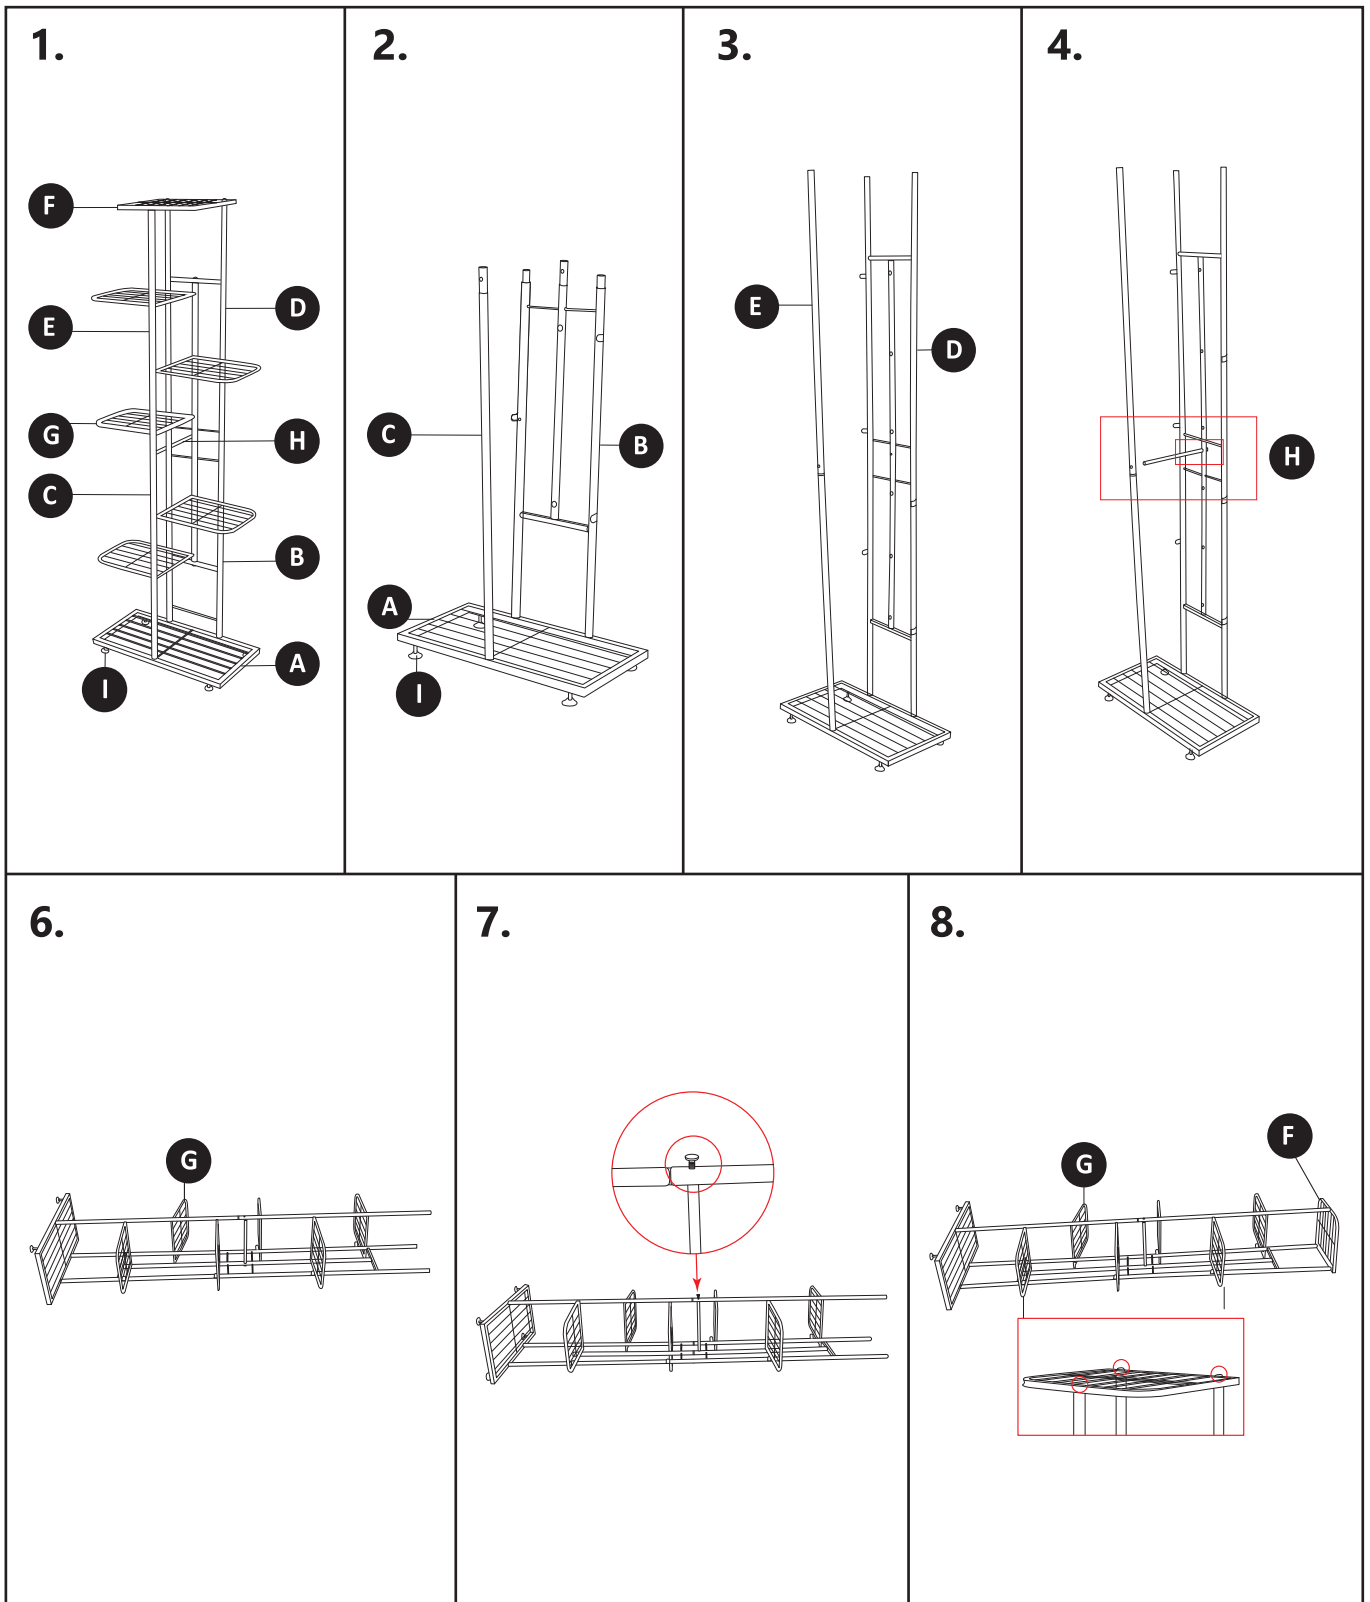

ПОЭТАПНАЯ СХЕМА СБОРКИ

ПРАВИЛА ЭКСПЛУАТАЦИИ И УХОДА ЗА ИЗДЕЛИЕМ

1. Подставка под цветы предназначена для эксплуатации внутри жилых и офисных помещений с нормальными климатическими условиями (температура от +10°C до +30°C, относительная влажность воздуха 30–70%)
   - Равномерно распределяйте вес по всем полкам подставки.
   - Соблюдайте принцип размещения: внизу — тяжёлые элементы, сверху — лёгкие. Это обеспечивает стабильность конструкции.
   - Избегайте установки вблизи источников открытого огня, отопительных приборов.
   - Не допускайте попадания химически активных веществ на изделие.
   - Максимально допустимая равномерно распределённая нагрузка на одну полку: 5 кг
   - Чистку поверхностей изделия производите слегка влажной тканью. Избегайте обильного смачивания и попадания воды в швы и места соединений.
2. При необходимости используйте специальные чистящие средства, в соответствии с их инструкцией.
3. Не используйте абразивные средства, растворители, ацетон, спирт и другие агрессивные химикаты.

Изготовитель: Ханчжоу Кайфань Е-коммерс Компани Лимитед
Адрес: Комплексив Билдинг, Сауф Индастриал Фанкционал Ареа, Мэйчэн Таун, Цзяньдэ Сити, Чжэцзян Провинс, Китай.
Импортер в РФ / организация, уполномоченная на принятие претензий от потребителей:
ООО «ТД Компания Дефендер»
Адрес: 127030 г. Москва, вн.тер.г. муниципальный округ Тверской, ул. Суцёвская, д. 27, строение 2, этаж 3, помещение III, комната 3, офис 63.
Товар сертифицирован. Соответствует требованиям Технического регламента Таможенного союза "О безопасности мебельной продукции" (ТР ТС 025/2012).
Гарантия на изделие составляет 6 месяцев с даты покупки при условии соблюдения правил сборки, эксплуатации и ухода.
Дата изготовления (месяц, год) и номер партии указаны на упаковке