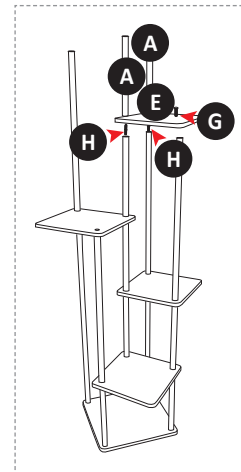

ПОЭТАПНАЯ СХЕМА СБОРКИ

1.1

1.2

2

3

4

5

6

7

ПРАВИЛА ЭКСПЛУАТАЦИИ И УХОДА ЗА ИЗДЕЛИЕМ

- Подставка под цветы предназначена для эксплуатации внутри жилых и офисных помещений с нормальными климатическими условиями (температура от +10°C до +30°C, относительная влажность воздуха 30–70%)
- Равномерно распределяйте вес по всем полкам подставки.
- Соблюдайте принцип размещения: внизу — тяжёлые элементы, сверху — лёгкие. Это обеспечивает стабильность конструкции.
- Избегайте установки вблизи источников открытого огня, отопительных приборов.
- Не допускайте попадания химически активных веществ на изделие.
- Максимально допустимая равномерно распределённая нагрузка на одну полку: 10 кг
- Чистку поверхностей изделия производите слегка влажной тканью. Избегайте обильного смачивания и попадания воды в швы и места соединений. При необходимости используйте специальные чистящие средства, в соответствии с их инструкцией.
- Не используйте абразивные средства, растворители, ацетон, спирт и другие агрессивные химикаты.

УСЛОВИЯ ГАРАНТИИ

Гарантия на изделие составляет 6 месяцев с даты покупки при условии соблюдения правил сборки, эксплуатации и ухода.

Изготовитель: Ханчжоу Кайфань Е-коммерс Компани Лимитед.
Адрес: Комплексив Билдинг, Сауф Индастриал Фанкционал Ареа, Мэйчэн Таун, Цзяньдэ Сити, Чжэцзян Провинс, Китай.
Импортер в РФ / организация, уполномоченная на принятие претензий от потребителей:
ООО «ТД Компания Дефендер»
Адрес: 127030 г. Москва, вн.тер.г. муниципальный округ Тверской, ул. Суцёвская, д. 27, строение 2, этаж 3, помещение III, комната 3, офис 63.
Текст: Дата изготовления (месяц, год) и номер партии указаны на упаковке.