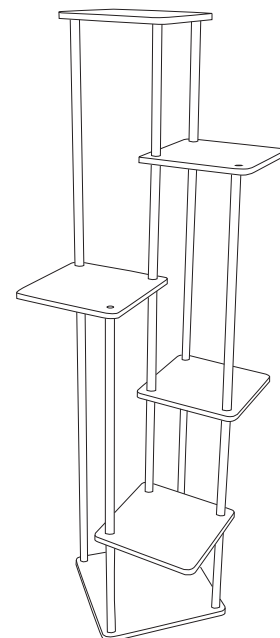

FLORABOO S-132 Арт. 34960, 34961

ПОДСТАВКА ПОД ЦВЕТЫ

Руководство пользователя

- **Внимание!** Поверхность среза трубок острая. Не прикасайтесь к поверхности среза! Работы выполняйте в защитных перчатках для предотвращения травм рук.
- Перед началом сборки убедитесь, что все детали и крепеж присутствуют и соответствуют списку в инструкции.
- Ознакомьтесь со всей инструкцией до начала сборки — это поможет избежать ошибок.
- Следуйте шагам строго по порядку, не пропуская этапов.
- Собирайте и устанавливайте изделие на ровной поверхности.
- Обеспечьте достаточное пространство для комфортной работы.
- Не применяйте чрезмерную силу — это может повредить изделие.

ДЕТАЛИ

A 	8 ШТ	F 	1 ШТ
B 	6 ШТ	G 	10 ШТ
C 	6 ШТ	H 	9 ШТ
D 	1 ШТ	I 	4 ШТ
E 	5 ШТ		

ПОЭТАПНАЯ СХЕМА СБОРКИ

1.1

1.2

2

3

4