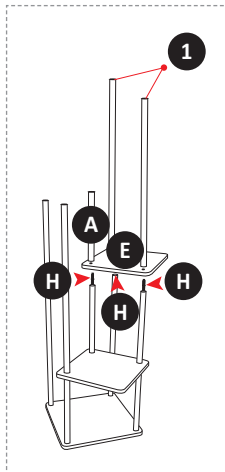

FLORABOO S-132 Арт. 34960, 34961

ПОДСТАВКА ПОД ЦВЕТЫ

Руководство пользователя

- **Внимание!** Поверхность среза трубок острая. Не прикасайтесь к поверхности среза! Работы выполняйте в защитных перчатках для предотвращения травм рук.
- Перед началом сборки убедитесь, что все детали и крепеж присутствуют и соответствуют списку в инструкции.
- Ознакомьтесь со всей инструкцией до начала сборки — это поможет избежать ошибок.
- Следуйте шагам строго по порядку, не пропуская этапов.
- Собирайте и устанавливайте изделие на ровной поверхности.
- Обеспечьте достаточное пространство для комфортной работы.
- Не применяйте чрезмерную силу — это может повредить изделие.

ДЕТАЛИ

A 	8 ШТ	F 	1 ШТ
B 	6 ШТ	G 	10 ШТ
C 	6 ШТ	H 	9 ШТ
D 	1 ШТ	I 	4 ШТ
E 	5 ШТ		

ПОЭТАПНАЯ СХЕМА СБОРКИ

1.1

1.2

2

3

4