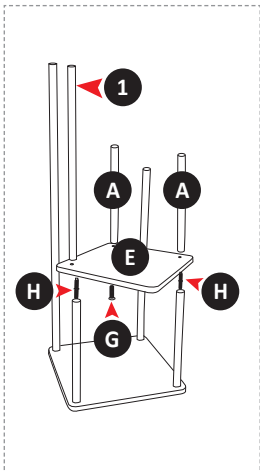

FLORABOO S-132 Арт. 34960, 34961

ПОДСТАВКА ПОД ЦВЕТЫ

Руководство пользователя

- **Внимание!** Поверхность среза трубок острая. Не прикасайтесь к поверхности среза! Работы выполняйте в защитных перчатках для предотвращения травм рук.
- Перед началом сборки убедитесь, что все детали и крепеж присутствуют и соответствуют списку в инструкции.
- Ознакомьтесь со всей инструкцией до начала сборки — это поможет избежать ошибок.
- Следуйте шагам строго по порядку, не пропуская этапов.
- Собирайте и устанавливайте изделие на ровной поверхности.
- Обеспечьте достаточное пространство для комфортной работы.
- Не применяйте чрезмерную силу — это может повредить изделие.

ДЕТАЛИ

A 	8 ШТ	F 	1 ШТ
B 	6 ШТ	G 	10 ШТ
C 	6 ШТ	H 	9 ШТ
D 	1 ШТ	I 	4 ШТ
E 	5 ШТ		

ПОЭТАПНАЯ СХЕМА СБОРКИ

1.1

1.2

2

3

4