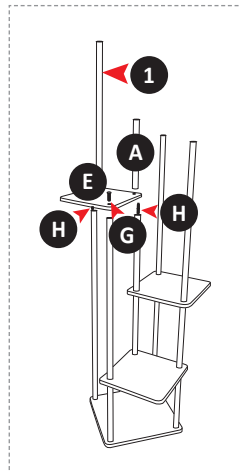

FLORABOO S-132 Арт. 34960, 34961

ПОДСТАВКА ПОД ЦВЕТЫ

Руководство пользователя

- **Внимание!** Поверхность среза трубок острая. Не прикасайтесь к поверхности среза! Работы выполняйте в защитных перчатках для предотвращения травм рук.
- Перед началом сборки убедитесь, что все детали и крепеж присутствуют и соответствуют списку в инструкции.
- Ознакомьтесь со всей инструкцией до начала сборки — это поможет избежать ошибок.
- Следуйте шагам строго по порядку, не пропуская этапов.
- Собирайте и устанавливайте изделие на ровной поверхности.
- Обеспечьте достаточное пространство для комфортной работы.
- Не применяйте чрезмерную силу — это может повредить изделие.

ДЕТАЛИ

A 	8 ШТ	F 	1 ШТ
B 	6 ШТ	G 	10 ШТ
C 	6 ШТ	H 	9 ШТ
D 	1 ШТ	I 	4 ШТ
E 	5 ШТ		

ПОЭТАПНАЯ СХЕМА СБОРКИ

1.1

1.2

2

3

4