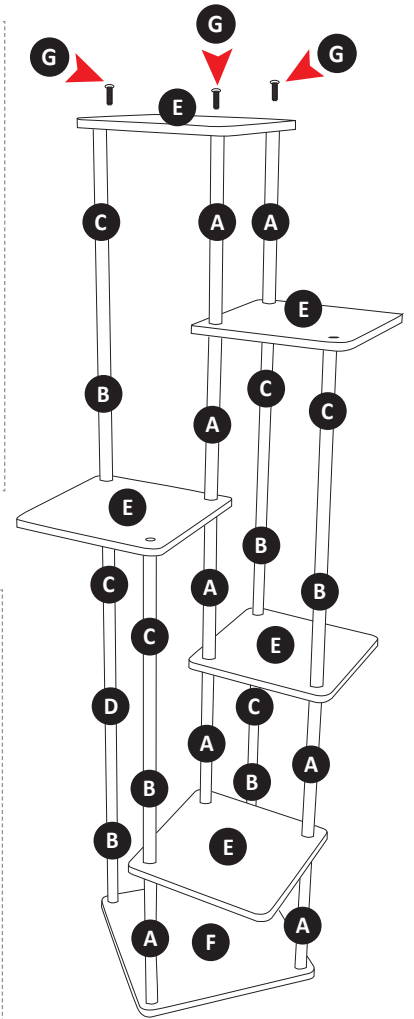

FLORABOO S-132 Арт. 34960, 34961

ПОДСТАВКА ПОД ЦВЕТЫ

Руководство пользователя

- **Внимание!** Поверхность среза трубок острая. Не прикасайтесь к поверхности среза! Работы выполняйте в защитных перчатках для предотвращения травм рук.
- Перед началом сборки убедитесь, что все детали и крепеж присутствуют и соответствуют списку в инструкции.
- Ознакомьтесь со всей инструкцией до начала сборки — это поможет избежать ошибок.
- Следуйте шагам строго по порядку, не пропуская этапов.
- Собирайте и устанавливайте изделие на ровной поверхности.
- Обеспечьте достаточное пространство для комфортной работы.
- Не применяйте чрезмерную силу — это может повредить изделие.

ДЕТАЛИ

A 	8 ШТ	F 	1 ШТ
B 	6 ШТ	G 	10 ШТ
C 	6 ШТ	H 	9 ШТ
D 	1 ШТ	I 	4 ШТ
E 	5 ШТ		

ПОЭТАПНАЯ СХЕМА СБОРКИ

1.1

1.2

2

3

4

5

6

7

ПРАВИЛА ЭКСПЛУАТАЦИИ И УХОДА ЗА ИЗДЕЛИЕМ

- Подставка под цветы предназначена для эксплуатации внутри жилых и офисных помещений с нормальными климатическими условиями (температура от +10°C до +30°C, относительная влажность воздуха 30–70%)
- Равномерно распределяйте вес по всем полкам подставки.
- Соблюдайте принцип размещения: внизу — тяжёлые элементы, сверху — лёгкие. Это обеспечивает стабильность конструкции.
- Избегайте установки вблизи источников открытого огня, отопительных приборов.
- Не допускайте попадания химически активных веществ на изделие.
- Максимально допустимая равномерно распределённая нагрузка на одну полку: 10 кг
- Чистку поверхностей изделия производите слегка влажной тканью. Избегайте обильного смачивания и попадания воды в швы и места соединений. При необходимости используйте специальные чистящие средства, в соответствии с их инструкцией.
- Не используйте абразивные средства, растворители, ацетон, спирт и другие агрессивные химикаты.