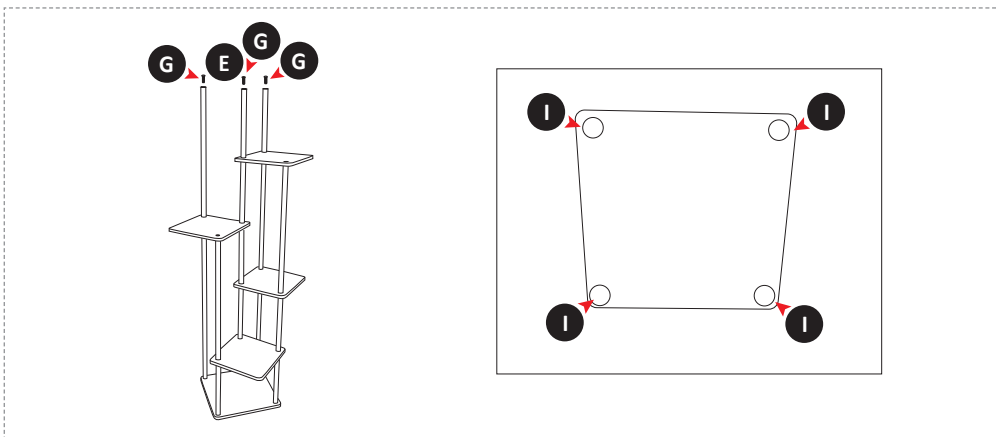

ПОЭТАПНАЯ СХЕМА СБОРКИ

1.1

1.2

2

3

4

5

6

7

ПРАВИЛА ЭКСПЛУАТАЦИИ И УХОДА ЗА ИЗДЕЛИЕМ

- Подставка под цветы предназначена для эксплуатации внутри жилых и офисных помещений с нормальными климатическими условиями (температура от +10°C до +30°C, относительная влажность воздуха 30–70%)
- Равномерно распределяйте вес по всем полкам подставки.
- Соблюдайте принцип размещения: внизу — тяжёлые элементы, сверху — лёгкие. Это обеспечивает стабильность конструкции.
- Избегайте установки вблизи источников открытого огня, отопительных приборов.
- Не допускайте попадания химически активных веществ на изделие.
- Максимально допустимая равномерно распределённая нагрузка на одну полку: 10 кг
- Чистку поверхностей изделия производите слегка влажной тканью. Избегайте обильного смачивания и попадания воды в швы и места соединений. При необходимости используйте специальные чистящие средства, в соответствии с их инструкцией.
- Не используйте абразивные средства, растворители, ацетон, спирт и другие агрессивные химикаты.

УСЛОВИЯ ГАРАНТИИ

Гарантия на изделие составляет 6 месяцев с даты покупки при условии соблюдения правил сборки, эксплуатации и ухода.

Изготовитель: Ханчжоу Кайфань Е-коммерс Компани Лимитед.
Адрес: Комплексив Билдинг, Сауф Индастриал Фанкционал Ареа, Мэйчэн Таун, Цзяньдэ Сити, Чжэцзян Провинс, Китай.
Импортер в РФ / организация, уполномоченная на принятие претензий от потребителей:
ООО «ТД Компания Дефендер»
Адрес: 127030 г. Москва, вн.тер.г. муниципальный округ Тверской, ул. Суцёвская, д. 27, строение 2, этаж 3, помещение III, комната 3, офис 63.
Текст: Дата изготовления (месяц, год) и номер партии указаны на упаковке.