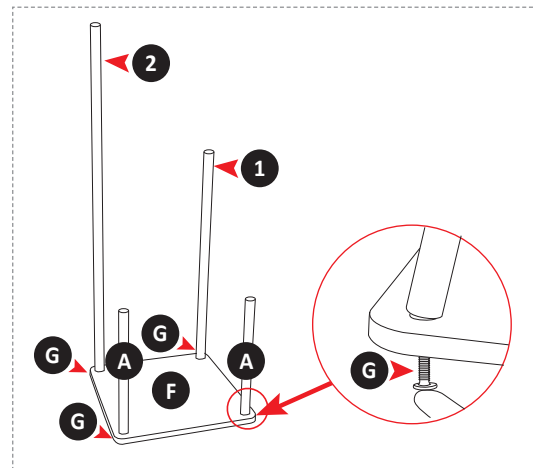

FLORABOO S-132 Арт. 34960, 34961

ПОДСТАВКА ПОД ЦВЕТЫ

Руководство пользователя

- **Внимание!** Поверхность среза трубок острая. Не прикасайтесь к поверхности среза! Работы выполняйте в защитных перчатках для предотвращения травм рук.
- Перед началом сборки убедитесь, что все детали и крепеж присутствуют и соответствуют списку в инструкции.
- Ознакомьтесь со всей инструкцией до начала сборки — это поможет избежать ошибок.
- Следуйте шагам строго по порядку, не пропуская этапов.
- Собирайте и устанавливайте изделие на ровной поверхности.
- Обеспечьте достаточное пространство для комфортной работы.
- Не применяйте чрезмерную силу — это может повредить изделие.

ДЕТАЛИ

A 	8 ШТ	F 	1 ШТ
B 	6 ШТ	G 	10 ШТ
C 	6 ШТ	H 	9 ШТ
D 	1 ШТ	I 	4 ШТ
E 	5 ШТ		

ПОЭТАПНАЯ СХЕМА СБОРКИ

1.1

1.2

2

3

4