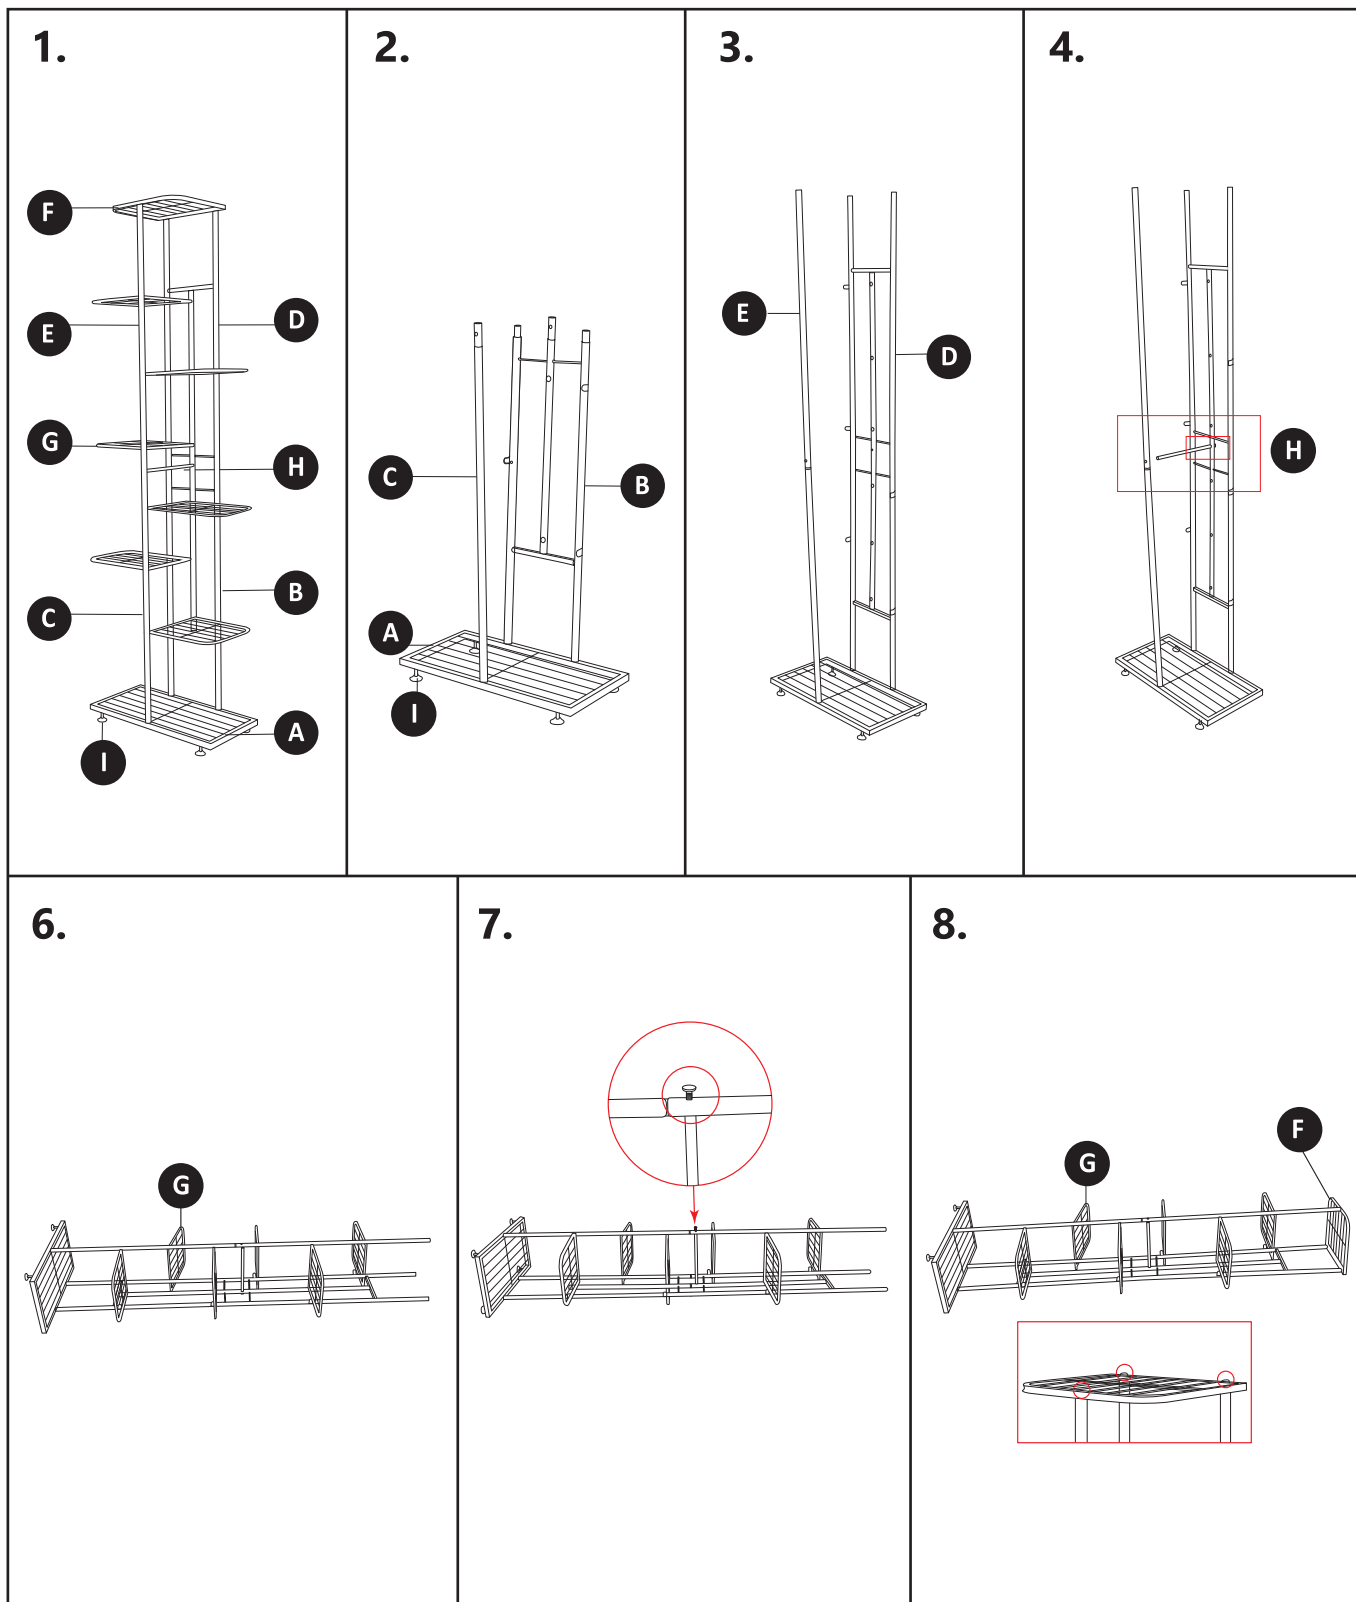

ПОЭТАПНАЯ СХЕМА СБОРКИ

ПРАВИЛА ЭКСПЛУАТАЦИИ И УХОДА ЗА ИЗДЕЛИЕМ

1. Подставка под цветы предназначена для эксплуатации внутри жилых и офисных помещений с нормальными климатическими условиями (температура от +10°C до +30°C, относительная влажность воздуха 30–70%)
   - Равномерно распределяйте вес по всем полкам подставки.
   - Соблюдайте принцип размещения: внизу — тяжёлые элементы, сверху — лёгкие. Это обеспечивает стабильность конструкции.
   - Избегайте установки вблизи источников открытого огня, отопительных приборов.
   - Не допускайте попадания химически активных веществ на изделие.
   - Максимально допустимая равномерно распределённая нагрузка на одну полку: 5 кг
   - Чистку поверхностей изделия производите слегка влажной тканью. Избегайте обильного смачивания и попадания воды в швы и места соединений.
2. При необходимости используйте специальные чистящие средства, в соответствии с их инструкцией.
3. Не используйте абразивные средства, растворители, ацетон, спирт и другие агрессивные химикаты.

Изготовитель: Ханчжоу Кайфань Е-коммерс Компани Лимитед
Адрес: Комплексив Билдинг, Сауф Индустриал Фанкционал Ареа, Мэйчэн Таун, Цзяньдэ Сити, Чжэцзян Провинс, Китай.
Импортер в РФ / организация, уполномоченная на принятие претензий от потребителей:
ООО «ТД Компания Дефендер»
Адрес: 127030 г. Москва, вн.тер.г. муниципальный округ Тверской, ул. Суцёвская, д. 27, строение 2, этаж 3, помещение III, комната 3, офис 63.
Товар сертифицирован. Соответствует требованиям Технического регламента Таможенного союза "О безопасности мебельной продукции" (ТР ТС 025/2012).
Гарантия на изделие составляет 6 месяцев с даты покупки при условии соблюдения правил сборки, эксплуатации и ухода.
Дата изготовления (месяц, год) и номер партии указаны на упаковке