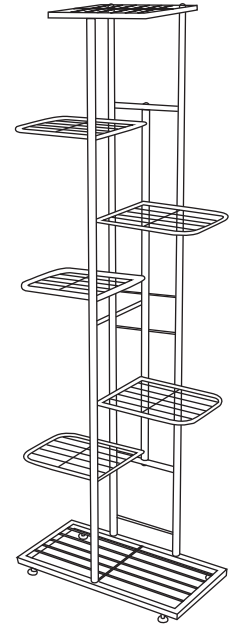

Defender Home
FOR COMFORT

FLAVALAVA 141 Арт. 34956/34957

ПОДСТАВКА ПОД ЦВЕТЫ

Руководство пользователя

Внимание! Поверхность среза трубок острая. Не прикасайтесь к поверхности среза!
Работы выполняйте в защитных перчатках для предотвращения травм рук.

- Перед началом сборки убедитесь, что все детали и крепеж присутствуют и соответствуют списку в инструкции.
- Ознакомьтесь со всей инструкцией до начала сборки — это поможет избежать ошибок.
- Следуйте шагам строго по порядку, не пропуская этапов.
- Собирайте и устанавливайте изделие на ровной поверхности.
- Обеспечьте достаточное пространство для комфортной работы.
- Не применяйте чрезмерную силу — это может повредить изделие.